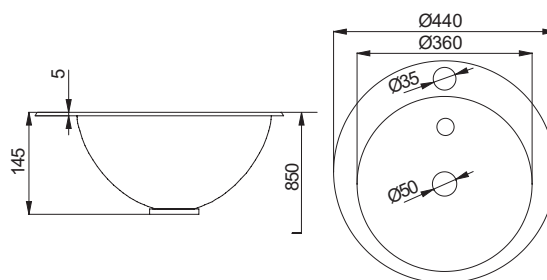

Lavoare din oțel inox

Caracteristici:

- lavoar din oțel inox de încastrat în blat
- cu gaură pentru baterie
- set preaplin
- material CrNi 18/10 (AISI-304)
- finisaj polisat (lucios)

SLUN 28A

Specificații livrare:

SLUN 28A – cod 73282 lavoar din oțel inox, preaplin sifon; set montaj

Dimensiuni:

Caracteristici:

- lavoar din oțel inox de încastrat în blat
- fără gaură pentru baterie și preaplin
- material CrNi 18/10 (AISI-304)
- finisaj polisat (lucios)

SLUN 63

Specificații livrare:

SLUN 63 – cod 93630 lavoar din oțel inox, sifon

Dimensiuni: